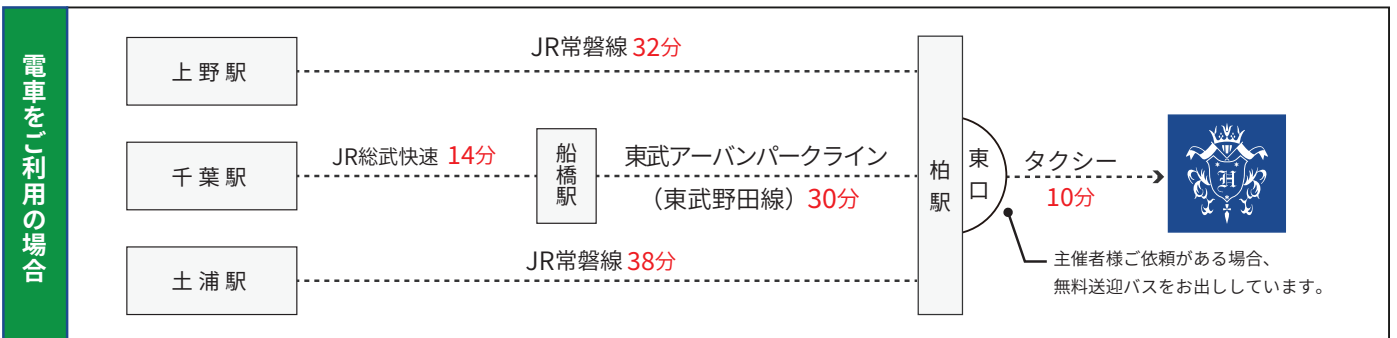

Heart Kashiwa
Geihinkan

ハート柏迎賓館

〒277-0005

千葉県柏市柏233

TEL. 04-7163-1111

ホームページ
QRコード→

GoogleMap
で見る↓

電車をご利用の場合

主催者様のご依頼がある場合、無料送迎バスをお出ししています。

(マイクロバス28名乗り・小型9名乗り)

無料送迎バス乗り場のご案内

柏駅東口ダブルデッキの階段を降り、送迎バス乗り場（指定企業バス専用乗降場）より乗車。

※交通事情により、多少時間が遅れることがあります。